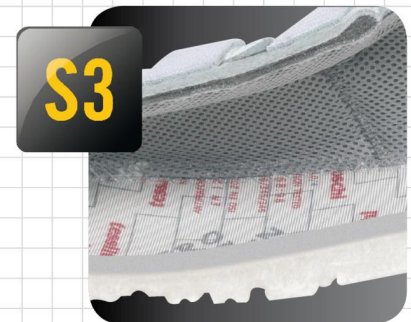

Sicherheitsschuhe light Schnürschuh schwarz ESD

ABEBA®

Art. 31874

light

- ▶ Größe 35-48
- ▶ CE, EN ISO 20345:2011, S3, SRA
- ▶ Glattleder, schwarz in ATEX Design
- ▶ Feuchtigkeitsabsorbierendes Spezialinnenfutter mit Silver Point
- ▶ Rutschhemmende PU-Laufsohle
- ▶ Stahlkappe
- ▶ Metallfreie Durchtrittsicherheit
- ▶ Auswechselbare Einlegesohle mit Gel Dämpfung (Art. 3562)
- ▶ Sanitized behandelt (geruchs- und bakterienhemmend)
- ▶ ESD-gerecht nach DIN EN 61340
- ▶ Reflektorstreifen

TECHNOLOGIE

- 1 ESD-gerecht nach DIN EN 61340
- 2 SRA-Rutschhemmung nach EN ISO 20345:2011
- 3 Dämpfungsaktive, rutschhemmende, leichte PU-Laufsohle
- 4 Kraftstoffbeständigkeit

3562

Größe 35-48 (geschlossen)

3563

Größe 35-48 (offen)

Stahlkappe

metallfreie Durchtrittsicherheit